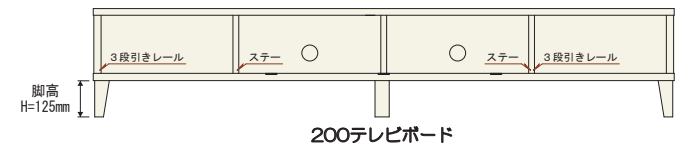

180テレビボード
 W1800×D450×H373
 ¥156,000 (税込¥171,600)

200テレビボード
 W2000×D450×H373
 ¥169,000 (税込¥185,900)

● 内部図 ● デッキ収納部内寸 W491×D402×H200 ×2

150テレビボード

● 内部図 ● デッキ収納部内寸 W490×D402×H200 ×2

180テレビボード

● 内部図 ● デッキ収納部内寸 W490×D402×H200 ×2

200テレビボード

● 商品の特長 ●

矩形組み手接ぎ
 引出のコーナーは矩形組み手接ぎにしていますので、前後に耐える構造です。

3段引きスライドレール
 オープンレールなので引出全体が手前に引き出せますので大変便利です。

引出収納機能
 引出はDVDやCD等のAVソフトを収納するのに最適の寸法です。また、大容量の収納は多用途にお使いいただけます。

天板切りかぎ
 天板の後方中央部は切りかぎがあり配線もスムーズに出来ます。