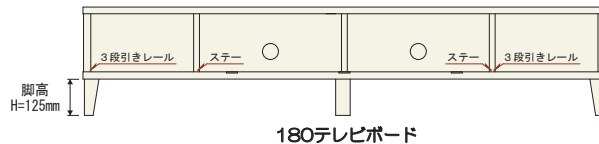

180テレビボード
 W1800×D450×H373
 ¥156,000 (税込¥171,600)

200テレビボード
 W2000×D450×H373
 ¥169,000 (税込¥185,900)

● 内部図 ● デッキ収納部内寸 W491×D402×H200 ×2

150テレビボード

● 内部図 ● デッキ収納部内寸 W490×D402×H200 ×2

180テレビボード

● 内部図 ● デッキ収納部内寸 W490×D402×H200 ×2

200テレビボード

● 商品の特長 ●

矩形組み手接ぎ
 引出のコーナーは矩形組み手接ぎにしていますので、前後に耐える構造です。

3段引きスライドレール
 オープンレールなので引出全体が手前に引き出せますので大変便利です。

引出収納機能
 引出はDVDやCD等のAVソフトを収納するのに最適の寸法です。また、大容量の収納は多用途にお使いいただけます。

天板切りかぎ
 天板の後方中央部は切りかぎがあり配線もスムーズに出来ます。