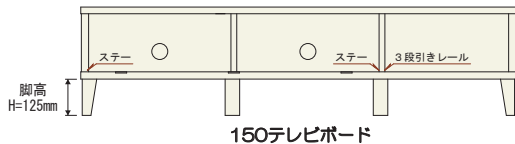

180テレビボード
 W1800×D450×H373
 ¥156,000 (税込¥171,600)

200テレビボード
 W2000×D450×H373
 ¥169,000 (税込¥185,900)

● 内部図 ● デッキ収納部内寸 W491×D402×H200 ×2

150テレビボード

● 内部図 ● デッキ収納部内寸 W490×D402×H200 ×2

180テレビボード

● 内部図 ● デッキ収納部内寸 W490×D402×H200 ×2

200テレビボード

● 商品の特長 ●

矩形組み手接ぎ
 引出のコーナーは矩形組み手接ぎにしていますので、前後に耐える構造です。

3段引きスライドレール
 オープンレールなので引出全体が手前に引き出せますので大変便利です。

引出収納機能
 引出はDVDやCD等のAVソフトを収納するのに最適の寸法です。また、大容量の収納は多用途にお使いいただけます。

天板切りかぎ
 天板の後方中央部は切りかぎがあり配線もスムーズに出来ます。