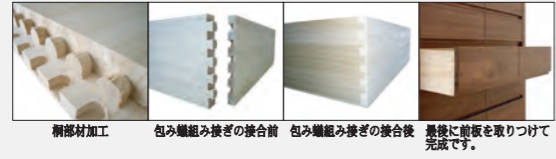

材質：ウォルナット
科目：クルミ科クルミ属 (広葉樹)
産地：北米東部・カナダ東部等

特徴：心材はチョコレート色から紫褐色、黒褐色等一般的に一様で
はなく辺材は淡色で肌目はやや粗いですが、洗練的な美観が
高く仕上がると美しい光沢を帯びます。やや重厚で加工性がよ
く高級の仕上げは良好です。家具材としては世界第一の高
木です。

熟練の職人たちによる 確かな品質

創業50年以上の婚礼収納家具で培ってきた
技術を生かして、お客様に満足していただ
ける商品づくりが私達の喜びです。

① 包み織組み接ぎ

厚み19mmの桐垣板の反りを防ぎながら伸縮に対応でき、釘を一本も使用しないので、後々、割れ目
ができることもなく強度な接合が得られる優れた伝
統技法です。昔から寶鏡箱・火鉢等、良質な板組に
使用されています。

② 擦り込み

桐の引出の精度(密閉度)が大切な衣類を湿気やホコ
リ等から保護します。弊社は、高級婚礼家具の技術
を生かして、引出の精度をより高めるために一つ
一つの桐箱を擦り込み調整し差込んでいきます。
(量産と違う精度をご確認ください)

③ 底板 5mm厚(両面桐柱目突板貼)

5mm厚の底板は両面桐柱の突板貼りを施してい
ます。突板は、天然木材を薄くスライスした表面材で
木目が直線的な貴重な柱目です。芯材は、厚みにこ
だわりました。

④ 地板(スラセ)は、すべて化粧桐シート貼り

整理タンスの引出を引く際に大切な衣類を傷つけない
よう地板(スラセ)部分は、化粧(桐シート)貼
り加工を施しています。
(ベニヤ板のままだと大切な衣類を傷つけちゃいますよ。)