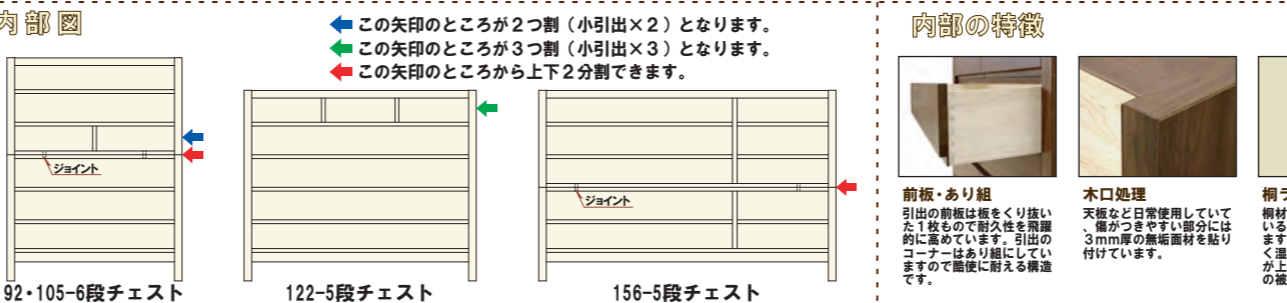

ここが重要!!
別注ポイント
①

お客様のお好みに合わせて、
長引出を2つ割(小引出×2)
に変更できます。
※122チェストの場合、3つ割(小引出×3)にも出来ます。

ここが重要!!
別注ポイント
②

お客様のお好みに合わせて、
引出に3段引きスライドレールを
取付けられます。

全商品受注生産となりますので、
納期は40~50日前後かかります。

環境対応型家具

- 当社の製品は構造に必要な部分には低ホルムアルデヒドの素材を使用しています。合板、パーティクルボードは「F★★★★」のものを使用しています。
- 接着剤にはノンホルマリンのボンドを使用しています。
- 塗料は「F★★★★認定塗料」を使用しています。この塗料はシックハウスに係るホルムアルデヒド、トルエン、キシレン等の有機化学物質を配合せず塗膜が食品衛生法、食品添加物の基準に適合する安全型塗料を使用し塗装します。

この商品は
日本で企画・生産
されたものです。

- 印刷インクの性質上、実際の色と異なる場合がございますのでご了承下さい。
- ここに掲載されている商品は、価格や仕様の変更、改良、生産中止が予告なしに行われる事がありますのでご了承下さい。