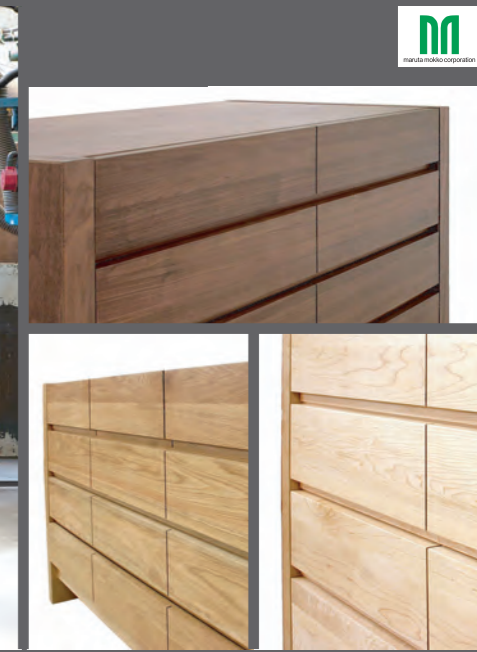

材質：ホワイトオーク
科目：ブナ科コナラ属 (広葉樹)
産地：北米大陸一帯に広く分布

特徴：木理は中程度から粗い木材です。木目ははっきりとして
いて、径目面には美しい木目が現れるのが特徴です。虎斑と
呼ばれる塊の斑紋を帯びる模様も特徴です。

材質：ブラックチェリー
科目：バラ科サクラン属
産地：北米北東部・中部大西洋沿岸など

特徴：木材は黄白色～桃色。心材は淡い赤褐色～濃い赤褐色。経年
変化で色合いが濃く赤く変化します。散孔材で導管が散孔材
に比べて小さく、年輪の間に多数の導管が短冊状に分散して
いるために年輪がぼんやりしませんが鮮やかな輪郭が現れ
ています。使込ると紅褐色から黒い艶色になります。

材質：ウォルナット
科目：クルミ科クルミ属 (広葉樹)
産地：北米東部・カナダ東部等

特徴：心材はチョコレート色から紫褐色、黒褐色等一般的に一様で
はなく辺材は淡色で肌目はやや粗いですが、洗練的な美観が
高く仕上がると美しい光沢を帯びます。やや重厚で加工性がよ
く高級の仕上げは良好です。家具材としては世界第一の高
木です。

熟練の職人たちによる 確かな品質

創業50年以上の婚礼収納家具で培ってきた
技術を生かして、お客様に満足していただ
ける商品づくりが私達の喜びです。

① 包み織組み接ぎ

厚み19mmの桐垣板の反りを防ぎながら伸縮に対応でき、釘を一本も使用しないので、後々、割れ目
ができることもなく強度な接合が得られる優れた伝
統技法です。昔から寶鏡箱・火鉢等、良質な板組に
使用されています。

② 擦り込み

桐の引出の精度(密閉度)が大切な衣類を湿気やホコ
リ等から保護します。弊社は、高級婚礼家具の技術
を生かして、引出の精度をより高めるために一つ
一つの桐箱を擦り込み調整し差込んでいきます。
(量産と違う精度をご確認ください)