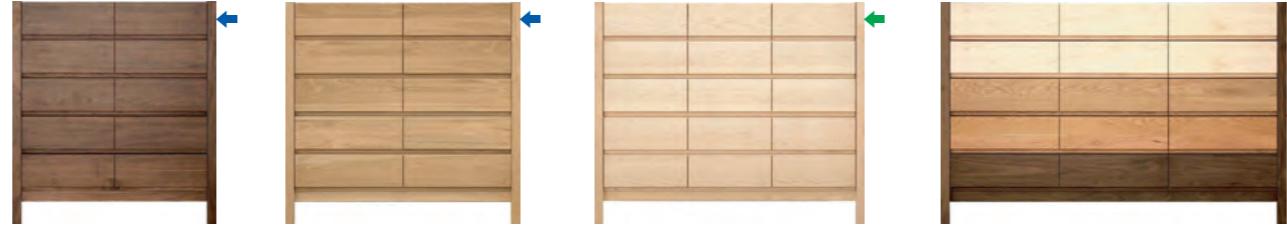

⑤ タンスの裏側にも配慮

通常、壁につけてホコリがたまりがちなタンスの裏
側にも化粧(桐シート)貼り加工を施しています。拭
き取りにくいベニヤ板と違って見た目にも美しく、
お掃除が簡単ができます。

仕上げ塗装につきましては、ウレタン塗装仕上げとオイル仕上げ をお選びいただけます。

| | | | |
|---|---|---|---|
| 92-4段チェスト W920×D436×H831 MIX ¥187,000 (税込¥205,700) ホワイト ¥169,000 (税込¥185,900) メイプル ¥174,000 (税込¥191,400) ウォルナット ¥213,000 (税込¥234,300) | 105-4段チェスト W1058×D436×H831 MIX ¥208,000 (税込¥228,800) ホワイト ¥188,000 (税込¥206,800) メイプル ¥194,000 (税込¥213,400) ウォルナット ¥238,000 (税込¥261,800) | 122-4段チェスト W1220×D436×H831 MIX ¥235,000 (税込¥258,500) ホワイト ¥210,000 (税込¥231,000) メイプル ¥222,000 (税込¥244,200) ウォルナット ¥277,000 (税込¥304,700) | 156-4段チェスト W1562×D436×H831 MIX ¥288,000 (税込¥316,800) ホワイト ¥256,000 (税込¥281,600) メイプル ¥270,000 (税込¥297,000) ウォルナット ¥340,000 (税込¥374,000) |
|---|---|---|---|