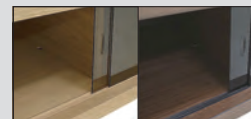

## 商品の特長

矩形組み手接ぎ  
引出のコーナーは矩形組み手接ぎにしていますので、酷使に耐える構造です。

3段引きスライドレール  
オープンレールなので引出全体が手前に引き出せますので大変便利です。

引出収納機能  
引出はDVDやCD等のAVソフトを収納するのに最適です。また、大容量の収納は多用途にお使いいただけます。

裏化粧仕上げ  
面材・裏壁など通常、見えない部分まで細かく手を入れて高級感をより演出しています。

デッキ収納部・引戸  
デッキ収納部の前面は4mm厚のガラスの引戸になっております。また、ガラス扉なのでリモコン操作が簡単に出来ます。

配線キャップ  
天板とデッキ収納内部にはTVの配線収納に便利な配線キャップを付けています。背面を壁と隙間無く置いて配線の出し入れが出来て大変便利です。