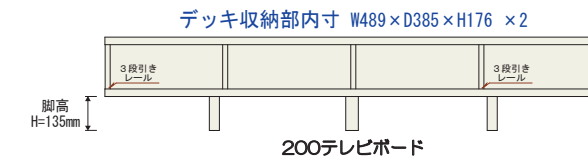

## ウォールナット

ガラス引戸(ダークグレー色)・・・濃い目のダークカラーの為、デッキ収納部が見えにくくなります。

160テレビボード  
W1574×D439×H371  
¥102,000 (税込¥112,200)

180テレビボード  
W1774×D439×H371  
¥109,000 (税込¥119,900)

200テレビボード  
W1974×D439×H371  
¥119,000 (税込¥130,900)

## 内部図