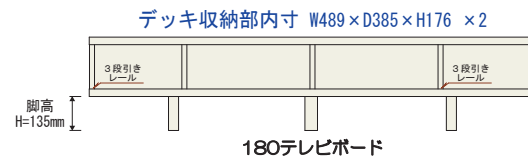

## ウォールナット

ガラス引戸(ダークグレー色)・・・濃い目のダークカラーの為、デッキ収納部が見えにくくなります。

160テレビボード  
W1574×D439×H371  
¥102,000 (税込¥112,200)

180テレビボード  
W1774×D439×H371  
¥109,000 (税込¥119,900)

200テレビボード  
W1974×D439×H371  
¥119,000 (税込¥130,900)

## 内部図