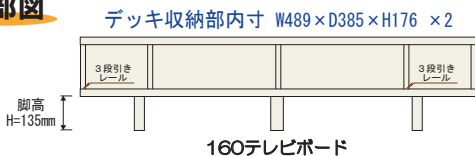

## ウォールナット

ガラス引戸(ダークグレー色)・・・濃い目のダークカラーの為、デッキ収納部が見えにくくなります。

160テレビボード  
W1574×D439×H371  
¥102,000 (税込¥112,200)

180テレビボード  
W1774×D439×H371  
¥109,000 (税込¥119,900)

200テレビボード  
W1974×D439×H371  
¥119,000 (税込¥130,900)

## 内部図