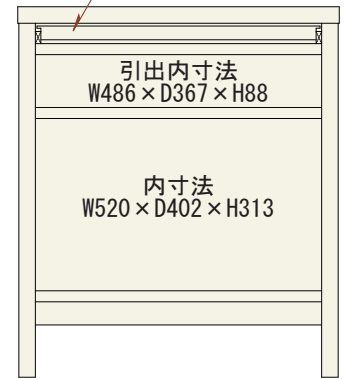

モダン仏壇 18号 上置

60仏壇台

60仏壇台(開戸タイプ)
W584 × D435 × H673

スライド式
膳引

引出

開戸

¥140,000 (税込¥154,000)

スライド式膳引