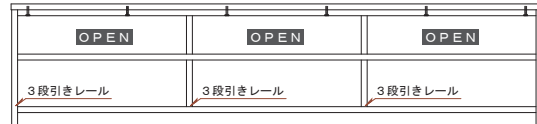

## size variation -サイズバリエーション-

150TVボード

デッキ収納部内寸 W472×D415×H130 ×3ヶ所

180TVボード

デッキ収納部内寸 W572×D415×H130 ×3ヶ所

200TVボード

デッキ収納部内寸 W474×D415×H130 ×4ヶ所

220TVボード