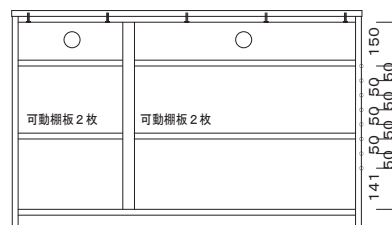

## size variation -サイズバリエーション-

150TVボード

デッキ収納部内寸 W472×D415×H130 ×3ヶ所

180TVボード

デッキ収納部内寸 W572×D415×H130 ×3ヶ所

200TVボード

デッキ収納部内寸 W474×D415×H130 ×4ヶ所

220TVボード

この商品は  
**日本で企画・生産**  
されたものです。

120リビングボード

## size variation -サイズバリエーション-

90リビングボード

120リビングボード

90リビングボード  
W900×D452×H743

ホワイトオーク・メイプル ¥267,000 (税込¥293,700)  
ウォルナット ¥324,000 (税込¥356,400)

150リビングボード

120リビングボード  
W1200×D452×H743

ホワイトオーク・メイプル ¥334,000 (税込¥367,400)  
ウォルナット ¥402,000 (税込¥442,200)