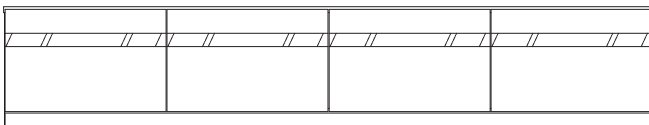

## size variation -サイズバリエーション-

150TVボード

デッキ収納部内寸 W472×D415×H130 ×3ヶ所

180TVボード

デッキ収納部内寸 W572×D415×H130 ×3ヶ所

200TVボード

デッキ収納部内寸 W474×D415×H130 ×4ヶ所

220TVボード

デッキ収納部内寸 W518.5×D415×H130 ×4ヶ所

240TVボード

デッキ収納部内寸 W568.5×D415×H130 ×4ヶ所

150TVボード	180TVボード	200TVボード	220TVボード	240TVボード
W1500×D452×H410	W1800×D452×H410	W2000×D452×H410	W2200×D452×H410	W2400×D452×H410
ホワイオーク・メープル ¥241,000 (税込¥265,100) ウォールナット ¥310,000 (税込¥341,000)	ホワイオーク・メープル ¥263,000 (税込¥289,300) ウォールナット ¥346,000 (税込¥380,600)	ホワイオーク・メープル ¥301,000 (税込¥331,100) ウォールナット ¥394,000 (税込¥433,400)	ホワイオーク・メープル ¥333,000 (税込¥366,300) ウォールナット ¥434,000 (税込¥477,400)	ホワイオーク・メープル ¥350,000 (税込¥385,000) ウォールナット ¥460,000 (税込¥506,000)