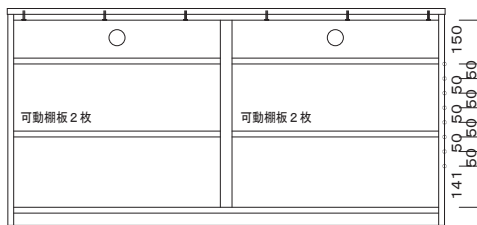

## size variation -サイズバリエーション-

150TVボード

デッキ収納部内寸 W472×D415×H130 ×3ヶ所

180TVボード

デッキ収納部内寸 W572×D415×H130 ×3ヶ所

200TVボード

デッキ収納部内寸 W474×D415×H130 ×4ヶ所

220TVボード

## size variation -サイズバリエーション-

90リビングボード

120リビングボード

90リビングボード  
W900×D452×H743

ホワイトオーク・メイプル ¥267,000 (税込¥293,700)  
ウォルナット ¥324,000 (税込¥356,400)

150リビングボード

120リビングボード  
W1200×D452×H743

ホワイトオーク・メイプル ¥334,000 (税込¥367,400)  
ウォルナット ¥402,000 (税込¥442,200)