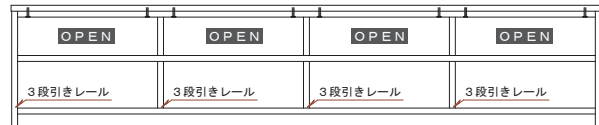

## size variation -サイズバリエーション-

150TVボード

デッキ収納部内寸 W472×D415×H130 ×3ヶ所

180TVボード

デッキ収納部内寸 W572×D415×H130 ×3ヶ所

200TVボード

デッキ収納部内寸 W474×D415×H130 ×4ヶ所

220TVボード