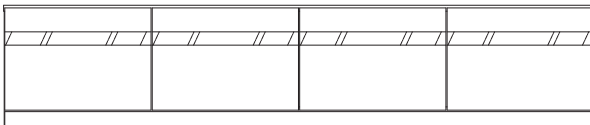

## size variation -サイズバリエーション-

150TVボード

デッキ収納部内寸 W472×D415×H130 ×3ヶ所

180TVボード

デッキ収納部内寸 W572×D415×H130 ×3ヶ所

200TVボード

デッキ収納部内寸 W474×D415×H130 ×4ヶ所

220TVボード

デッキ収納部内寸 W518.5×D415×H130 ×4ヶ所

240TVボード

デッキ収納部内寸 W568.5×D415×H130 ×4ヶ所

150TVボード	180TVボード	200TVボード	220TVボード	240TVボード
W1500×D452×H410	W1800×D452×H410	W2000×D452×H410	W2200×D452×H410	W2400×D452×H410
ホワイオーク・メープル ¥241,000 (税込¥265,100) ウォールナット ¥310,000 (税込¥341,000)	ホワイオーク・メープル ¥263,000 (税込¥289,300) ウォールナット ¥346,000 (税込¥380,600)	ホワイオーク・メープル ¥301,000 (税込¥331,100) ウォールナット ¥394,000 (税込¥433,400)	ホワイオーク・メープル ¥333,000 (税込¥366,300) ウォールナット ¥434,000 (税込¥477,400)	ホワイオーク・メープル ¥350,000 (税込¥385,000) ウォールナット ¥460,000 (税込¥506,000)