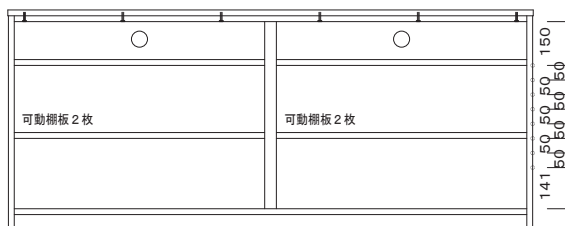

180リビングボード
W1800×D452×H743

ホワイトオーク・メイプル ¥453,000 (税込¥498,300)
ウォルナット ¥550,000 (税込¥605,000)

● 商品の特徴 ●

幅木よけ
天板は側板より15mm外側に出ているので、壁の幅木をよけてリビングボード本体をピッタリ設置することができます。

天板切りかぎ
天板の後方中央部は切りかぎがあり配線もスムーズに出来ます。

配線キャップ
壁板に配線キャップを取り付けていますので、デッキなどの配線の出し入れが簡単に出来ます。

木製反り止め
扉の裏には反り防止のため木製の反り止めを取付けています。また、木製ですので錆びる心配がありません。

可動棚板
棚板は上下に調整できる可動棚です。収納物に合わせて無駄なく収納が可能です。

強化ガラス
扉の一部には強化ガラスを使用していますので、扉を閉めてもAV機器等のリモコン操作が出来ます。

裏化粧仕上げ
面材・裏壁まで通常、見えない部分まで細かく手を入れ高級感をより演出しています。間仕切家具としてもご利用いただけます。

環境対応型家具

- 当社の製品は構造上必要部分には低ホルムアルデヒドの素材を使用しています。
  合板、パーティクルボードは「F★★★★」のものを使用しています。
- 接着剤にはノンホルマリンのボンドを使用しています。
- 塗料 (オイル仕上げ) は100%植物油を使用した環境にやさしく、人にやさしい安全塗料です。

● 印刷インクの色上、実際の色と異なる場合がございますのでご了承下さい。 ● ここに掲載されている商品は、価格や仕様の変更、改良、生産中止が予告なしに行われる事がありますのでご了承下さい。

この商品は
日本で企画・生産
されたものです。