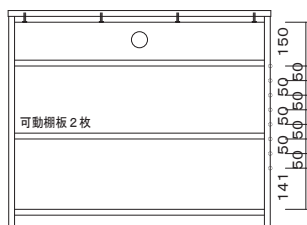

## size variation -サイズバリエーション-

150TVボード

デッキ収納部内寸 W472×D415×H130 ×3ヶ所

180TVボード

デッキ収納部内寸 W572×D415×H130 ×3ヶ所

200TVボード

デッキ収納部内寸 W474×D415×H130 ×4ヶ所

220TVボード

この商品は  
**日本で企画・生産**  
されたものです。

120リビングボード

## size variation -サイズバリエーション-

90リビングボード

120リビングボード

90リビングボード  
W900×D452×H743

ホワイトオーク・メイプル ¥267,000 (税込¥293,700)  
ウォルナット ¥324,000 (税込¥356,400)

150リビングボード

120リビングボード  
W1200×D452×H743

ホワイトオーク・メイプル ¥334,000 (税込¥367,400)  
ウォルナット ¥402,000 (税込¥442,200)