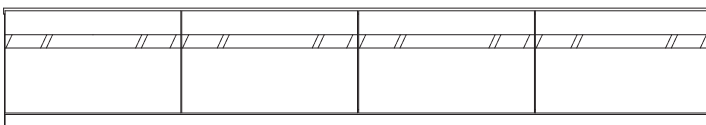

## size variation -サイズバリエーション-

150TVボード

デッキ収納部内寸 W472×D415×H130 ×3ヶ所

180TVボード

デッキ収納部内寸 W572×D415×H130 ×3ヶ所

200TVボード

デッキ収納部内寸 W474×D415×H130 ×4ヶ所

220TVボード

デッキ収納部内寸 W518.5×D415×H130 ×4ヶ所

240TVボード

デッキ収納部内寸 W568.5×D415×H130 ×4ヶ所

150TVボード	180TVボード	200TVボード	220TVボード	240TVボード
W1500×D452×H410	W1800×D452×H410	W2000×D452×H410	W2200×D452×H410	W2400×D452×H410
ホワイオーク・メープル ¥241,000 (税込¥265,100) ウォールナット ¥310,000 (税込¥341,000)	ホワイオーク・メープル ¥263,000 (税込¥289,300) ウォールナット ¥346,000 (税込¥380,600)	ホワイオーク・メープル ¥301,000 (税込¥331,100) ウォールナット ¥394,000 (税込¥433,400)	ホワイオーク・メープル ¥333,000 (税込¥366,300) ウォールナット ¥434,000 (税込¥477,400)	ホワイオーク・メープル ¥350,000 (税込¥385,000) ウォールナット ¥460,000 (税込¥506,000)