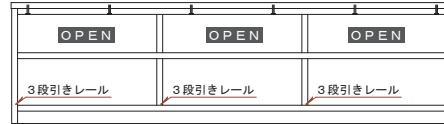

180TVボード

## size variation -サイズバリエーション-

150TVボード

デッキ収納部内寸 W472×D415×H130 ×3ヶ所

180TVボード

デッキ収納部内寸 W572×D415×H130 ×3ヶ所

200TVボード

デッキ収納部内寸 W474×D415×H130 ×4ヶ所

220TVボード