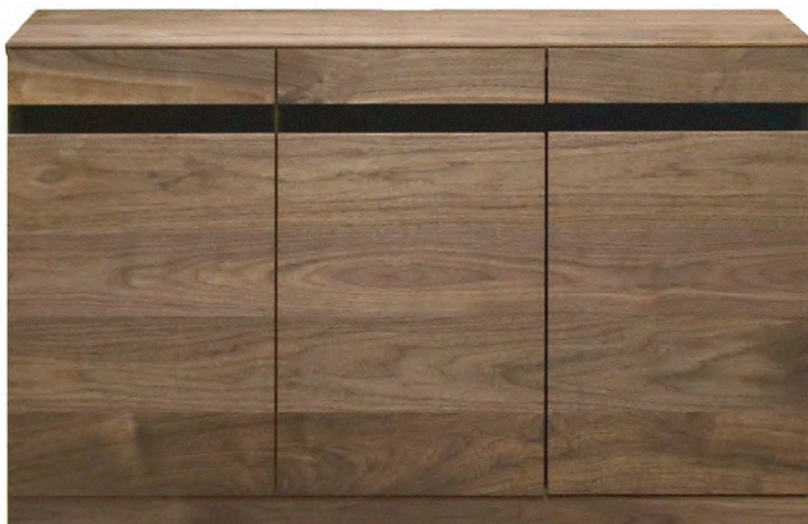

120リビングボード