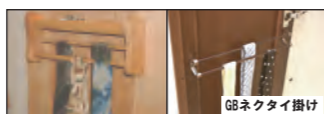

全商品受注生産となりますので、
納期は40~50日前後かかります。

洋服タンス、スライドタンスの幅、高さはお客様のニーズに合わせて対応します

規格外の幅・高さもサイズオーダーできますのでお気軽にお問い合わせ下さい。
洋服タンスとスライドタンスは別途価格表をご覧ください。

■ 内部の特徴 ■

ネクタイ掛け
ネクタイが選りやすく、シワに
ならず大切に収納できます。
ネクタイ掛けボックスにはカフ
スボタンなどの小物入れがつけ
ています。
洋服タンス、スライドタンス
※ W=130サイズ以下の洋服タ
ンスはGBネクタイ掛けと
なります。