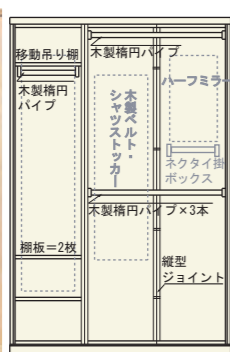

140スライド
W1402×D615×H2020
¥679,000 (税込¥746,900)