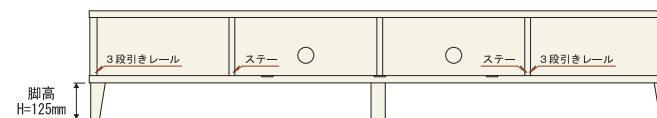

180テレビボード
W1800×D450×H373
¥124,000 (税込¥136,400)

200テレビボード
W2000×D450×H373
¥130,000 (税込¥143,000)

● 内部図 ● デッキ収納部内寸 W491×D402×H200 ×2

150テレビボード

● 内部図 ● デッキ収納部内寸 W490×D402×H200 ×2

180テレビボード

● 内部図 ● デッキ収納部内寸 W490×D402×H200 ×2

200テレビボード

● 商品の特長 ●

矩形組み手接ぎ
引出のコーナーは矩形組み手接ぎにしていますので、酷使に耐える構造です。

3段引きスライドレール
引出はDVDやCD等のAVソフトオープンレールなので引出全体が手前に引き出せますので大変便利です。

引出収納機能
引出はDVDやCD等のAVソフトを収納するのに最適です。また、大容量の収納は多用途にお使いいただけます。

天板切りかぎ
天板の後方中央部は切りかぎがあり配線もスムーズに出来ます。