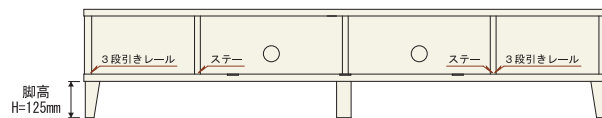

180テレビボード
W1800×D450×H373
¥124,000 (税込¥136,400)

200テレビボード
W2000×D450×H373
¥130,000 (税込¥143,000)

● 内部図 ● デッキ収納部内寸 W491×D402×H200 ×2

150テレビボード

● 内部図 ● デッキ収納部内寸 W490×D402×H200 ×2

180テレビボード

● 内部図 ● デッキ収納部内寸 W490×D402×H200 ×2

200テレビボード

● 商品の特長 ●

矩形組み手接ぎ
引出のコーナーは矩形組み手接ぎにしていますので、酷使に耐える構造です。

3段引きスライドレール
引出はDVDやCD等のAVソフトオープンレールなので引出全体が手前に引き出せますので大変便利です。

引出収納機能
引出はDVDやCD等のAVソフトを収納するのに最適です。また、大容量の収納は多用途にお使いいただけます。

天板切りかぎ
天板の後方中央部は切りかぎがあり配線もスムーズに出来ます。