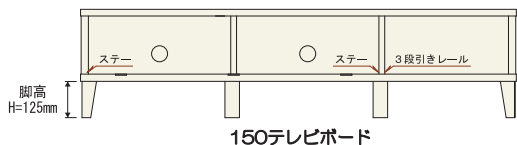

● ホワイトオーク ●

150テレビボード
W1500×D450×H373
¥102,000 (税込¥112,200)

180テレビボード
W1800×D450×H373
¥109,000 (税込¥119,900)

200テレビボード
W2000×D450×H373
¥116,000 (税込¥127,600)

● ウォールナット ●

150テレビボード
W1500×D450×H373
¥118,000 (税込¥129,800)

180テレビボード
W1800×D450×H373
¥124,000 (税込¥136,400)

200テレビボード
W2000×D450×H373
¥130,000 (税込¥143,000)

● 内部図 ● デッキ収納部内寸 W491×D402×H200 ×2

150テレビボード

● 内部図 ● デッキ収納部内寸 W490×D402×H200 ×2

180テレビボード

● 内部図 ● デッキ収納部内寸 W490×D402×H200 ×2

200テレビボード

● 商品の特長 ●

矩形組み手接ぎ
引出のコーナーは矩形組み手接ぎにしていますので、酷使に耐える構造です。

3段引きスライドレール
引出はDVDやCD等のAVソフトオープンレールなので引出全体が手前に引き出せますので大変便利です。

引出収納機能
引出はDVDやCD等のAVソフトを収納するのに最適です。また、大容量の収納は多用途にお使いいただけます。

天板切りかぎ
天板の後方中央部は切りかぎがあり配線もスムーズに出来ます。